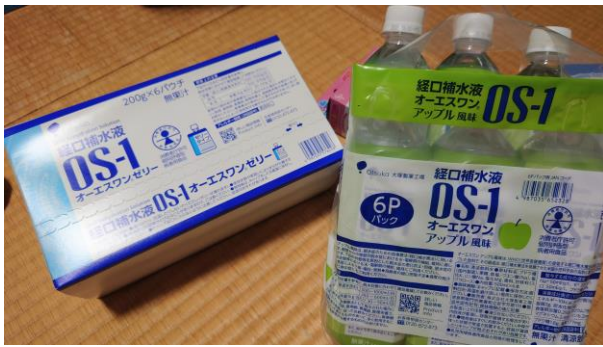

obrigado花山海 救護車/救護品

経口補水液 OS1

飲みやすいアップル味と
ノーマル味のゼリータイプがあります。

少しエネルギーが足りないなあ
と思う方はご利用ください。

冷却ジェルシート

発熱や火照った体を
冷やすことができます。

広告スポンサーである金星製紙様の製品で
着け心地の良い「さらふあ」マスクです。

(熱中症ではない症状として)
足がつり始めたときにご利用ください。