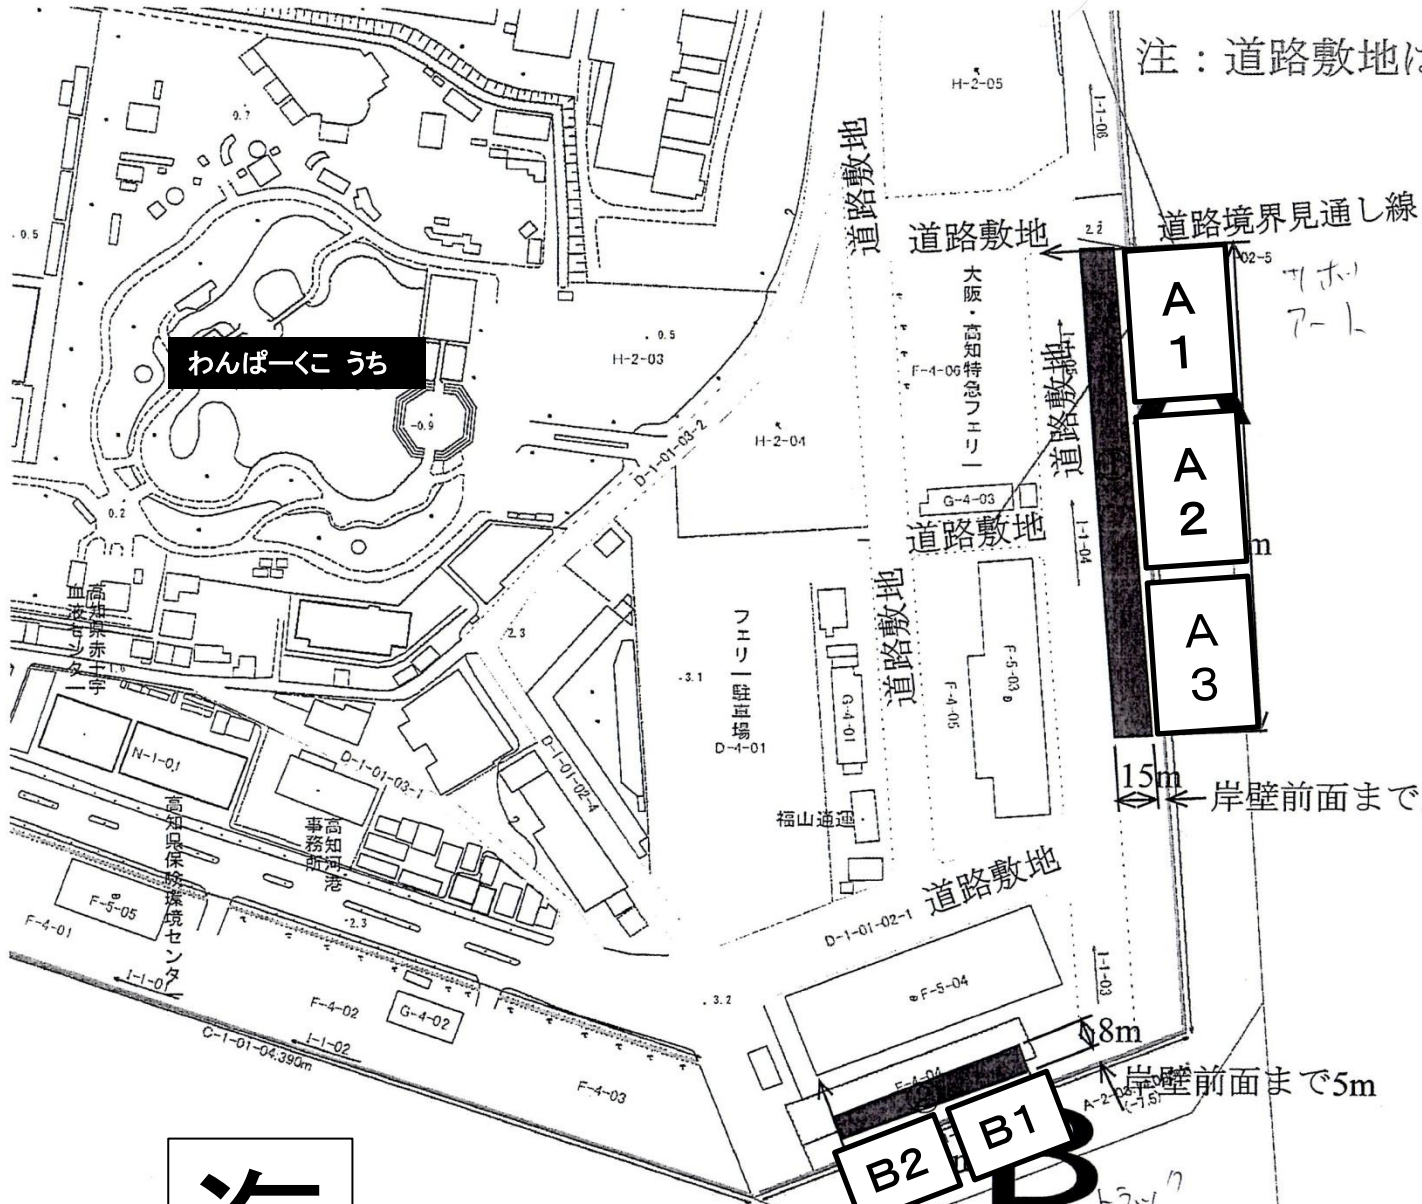

注：道路敷地は使用禁止です。

わんぱくうち

海

海

B2 B1

倉庫壁面見通し線

道路境界見通し線

15m 岸壁前面まで5m

8m 岸壁前面まで5m

7.17 Feb 8

注：道路敷地は使用禁止です。

海

海